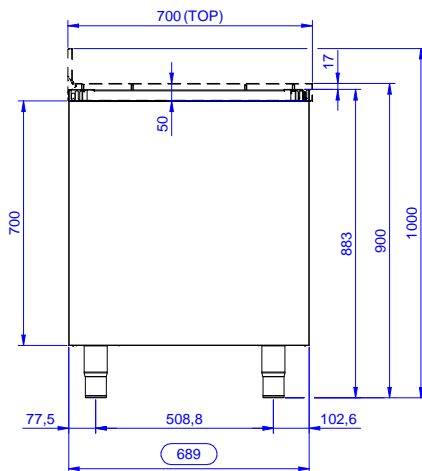

Viktig information

Skåp bredd:	
133181 (RAU1200SD)	1145 mm
Skåp djup:	645 mm
Skåp höjd:	610 mm
Ytermått, bredd	1189 mm
Ytermått, djup	700 mm
Ytermått, höjd	883 mm
Antal och typ av dörrar:	2 Glidande
Nettovikt:	40 kg