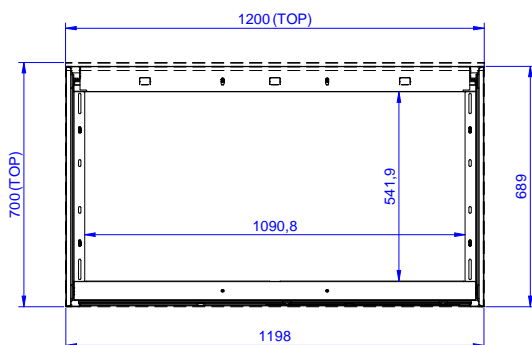

### Konstruktion

- Förstärkt sida och underdel i rostfritt stål (304 AISI).
- Fötter i rostfritt stål (304 AISI), 200 mm höga och 54 mm i diameter, justerbara -50/+30 mm.
- Inre svetsad ram i rostfritt stål som garanterar överlägsen styrka och stabilitet.
- Utrustad med mellanhylla som kan placeras på tre olika höjder.
- Robusta ljuddämpade skjuddörrar på skenor som sitter jäms med ramens framsida.
- Utan topp.

Front

Sida

Topp

### Viktig information

Skåp bredd:	
133181 (RAU1200SD)	1145 mm
Skåp djup:	645 mm
Skåp höjd:	610 mm
Ytermått, bredd	1189 mm
Ytermått, djup	700 mm
Ytermått, höjd	883 mm
Antal och typ av dörrar:	2 Glidande
Nettovikt:	40 kg